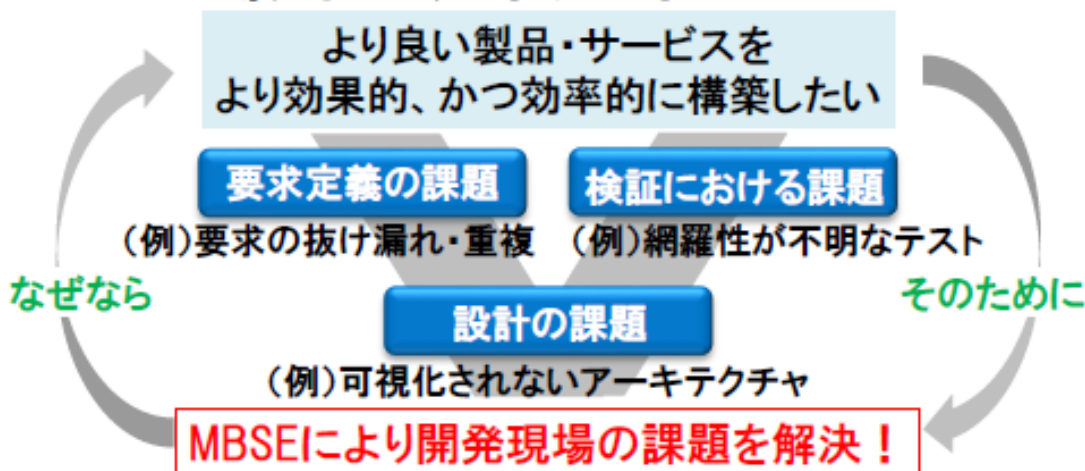

サービス一覧

サービスメニュー	内容
設計情報可視化支援	不足している上流設計ドキュメントをリバースで作成
MBSE適用支援	要求分析、アーキテクチャ設計など一貫性のあるシステムモデルを構築
安全分析支援	STAMP/STPAなどの安全分析手法を適用し、安全解析/安全要求を導出
開発サポートツールの環境構築支援	お客さまの環境に最適な開発環境(要求管理など)を構築

利用シーン・導入/適用事例

＜お困りごとの例＞

- ・ 従来の開発手法に限界を感じている
- ・ MBSE導入したいが、何をすれば良いかわからない
- ・ MBSE導入したが、上手くいかない